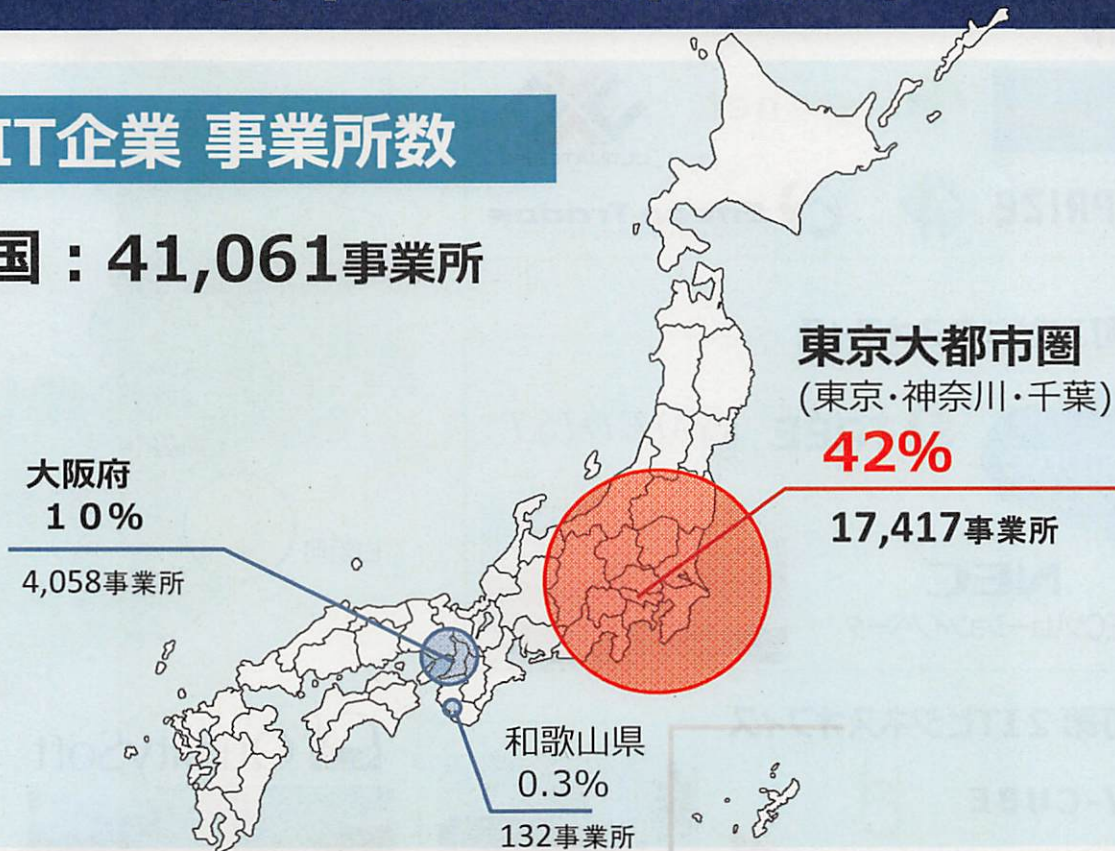

企業名	時価総額 (兆円)	所在地
アップル	94 (世界1位)	カリフォルニア州クパチーノ
アマゾン・ドットコム	88 (世界2位)	ワシントン州シアトル
Google (アルファベット)	83 (世界3位)	カリフォルニア州マウンテンビュー
マイクロソフト	81 (世界4位)	ワシントン州レッドモンド
Facebook	60 (世界5位)	カリフォルニア州メンローパーク
オラクル	19	カリフォルニア州 レッドウッドシティ
セールスフォース・ ドットコム	12	カリフォルニア州サンフランシスコ

日本のIT企業の分布

IT企業 事業所数

全国：41,061事業所

日本のIT企業は東京大都市圏に集中