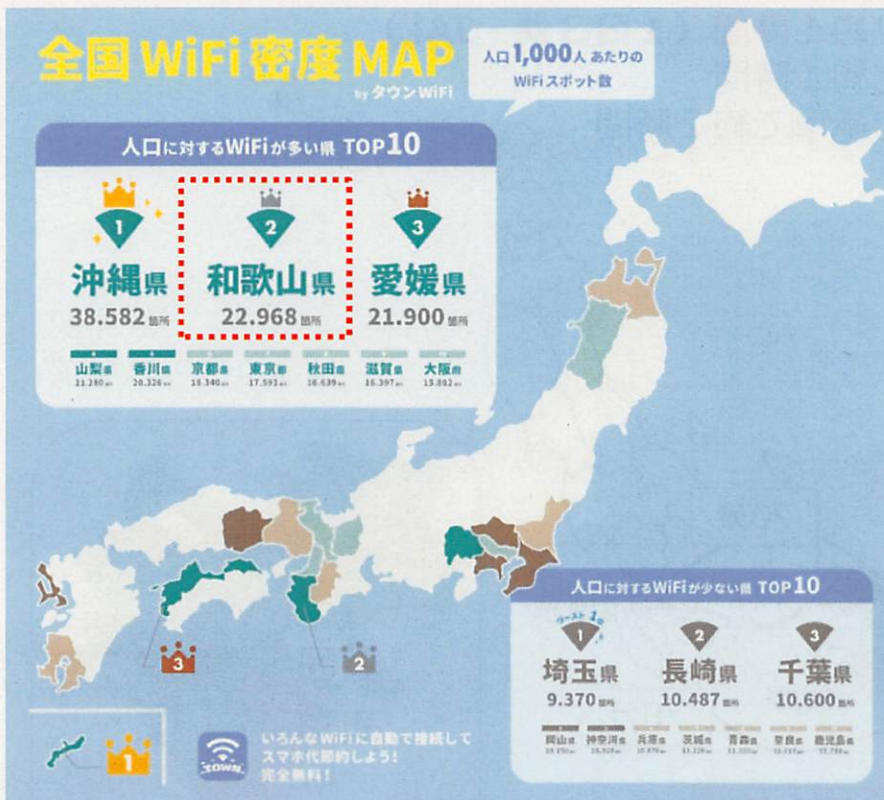

④ 全国トップクラスのネットワーク環境

⑤ 全国最高水準の奨励金制度

奨励金 制度

⑥ 生産性向上の実績

(1) 世界が注目する最高のロケーション①

日本で唯一。ロンリープラネット「Best in Travel 2018」にて訪れるべき世界の10地域の**ベスト5に紀伊半島が選出**。

第1位	Belfast & the Causeway Coast, Northern Ireland (ベルファスト&コースウェイ・コースト、北アイルランド)
第2位	Alaska, USA (アラスカ、アメリカ)
第3位	Julian Alps, Slovenia (ジュリアンアルプス、スロベニア)
第4位	Languedoc-Roussillon, France (ラングドック・ルシヨン、フランス)
第5位	Kii Peninsula, Japan (紀伊半島、日本)

日本で
唯一選出

※地域名は**紀伊半島**ですが中身はすべて和歌山です。

- ロンリープラネット：世界で一番読まれている旅行ガイドブック
- 評価のポイント：高野山や熊野三山をはじめ、自然景観・温泉・伝統文化といった都市部にはない和歌山県の観光地としての魅力

Topics Airbnb「2019年に訪れるべき19の観光地」として**日本で唯一選出!**

2008年創業。空き部屋を持つ宿泊場所の提供者(ホスト)と宿泊場所を探している旅行者(ゲスト)をつなぐインターネット上のプラットフォームを運営。

■ 世界から人が集まるリゾート地・白浜

■ 歴史と伝統の町・田辺

(2) 首都圏からのアクセスの良さ

首都圏からのアクセス

- 羽田空港～南紀白浜空港は約1時間（1日3便・JAL）
- 和歌山市から白浜まで車で約1時間
- 関西国際空港から白浜まで電車で約2時間

関西国際空港

南紀白浜空港

- ・和歌山では大都市圏に比べオフィス賃料が割安
- ・白浜町ITビジネスオフィスは坪約4,100円、秋津野グリーンオフィスは坪約3,600円

① オフィス・エリア別賃料比較 (円/坪)

小型ビルの賃料 ↔ 大規模ビルの賃料

〔(資料) 三幸エステート(株)「市況データ 2018.9」〕

② 転職者が少ない (転職者比率)

(4) 全国トップクラスのネットワーク環境

全国 2 位のWi-Fiスポット・安全なネットワーク

- Wi-Fiスポット数が多い Wi-Fi密度ランキング **全国 2 位** 県内Wi-Fiスポット数 **1,500カ所**以上