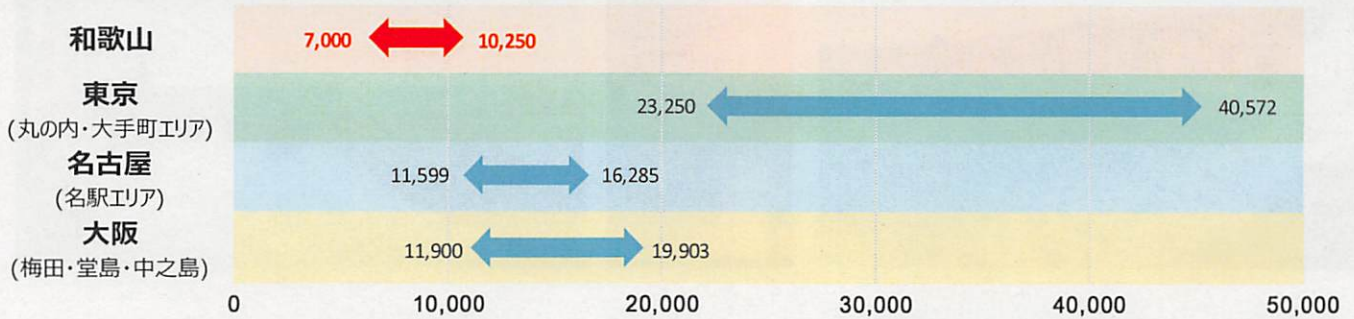

日本で
唯一選出

※地域名は**紀伊半島**ですが中身はすべて和歌山です。

- ロンリープラネット：世界で一番読まれている旅行ガイドブック
- 評価のポイント：高野山や熊野三山をはじめ、自然景観・温泉・伝統文化といった都市部にはない和歌山県の観光地としての魅力

Topics Airbnb「2019年に訪れるべき19の観光地」として**日本で唯一選出!**

2008年創業。空き部屋を持つ宿泊場所の提供者(ホスト)と宿泊場所を探している旅行者(ゲスト)をつなぐインターネット上のプラットフォームを運営。

■ 世界から人が集まるリゾート地・白浜

■ 歴史と伝統の町・田辺

(2) 首都圏からのアクセスの良さ

首都圏からのアクセス

- 羽田空港～南紀白浜空港は約1時間（1日3便・JAL）
- 和歌山市から白浜まで車で約1時間
- 関西国際空港から白浜まで電車で約2時間

関西国際空港

南紀白浜空港

- ・和歌山では大都市圏に比べオフィス賃料が割安
- ・白浜町ITビジネスオフィスは坪約4,100円、秋津野グリーンオフィスは坪約3,600円

① オフィス・エリア別賃料比較 (円/坪)

小型ビルの賃料 ↔ 大規模ビルの賃料

〔(資料) 三幸エステート(株)「市況データ 2018.9」〕

② 転職者が少ない (転職者比率)

(4) 全国トップクラスのネットワーク環境

全国 2 位のWi-Fiスポット・安全なネットワーク

- Wi-Fiスポット数が多い Wi-Fi密度ランキング **全国 2 位** 県内Wi-Fiスポット数 **1,500カ所**以上